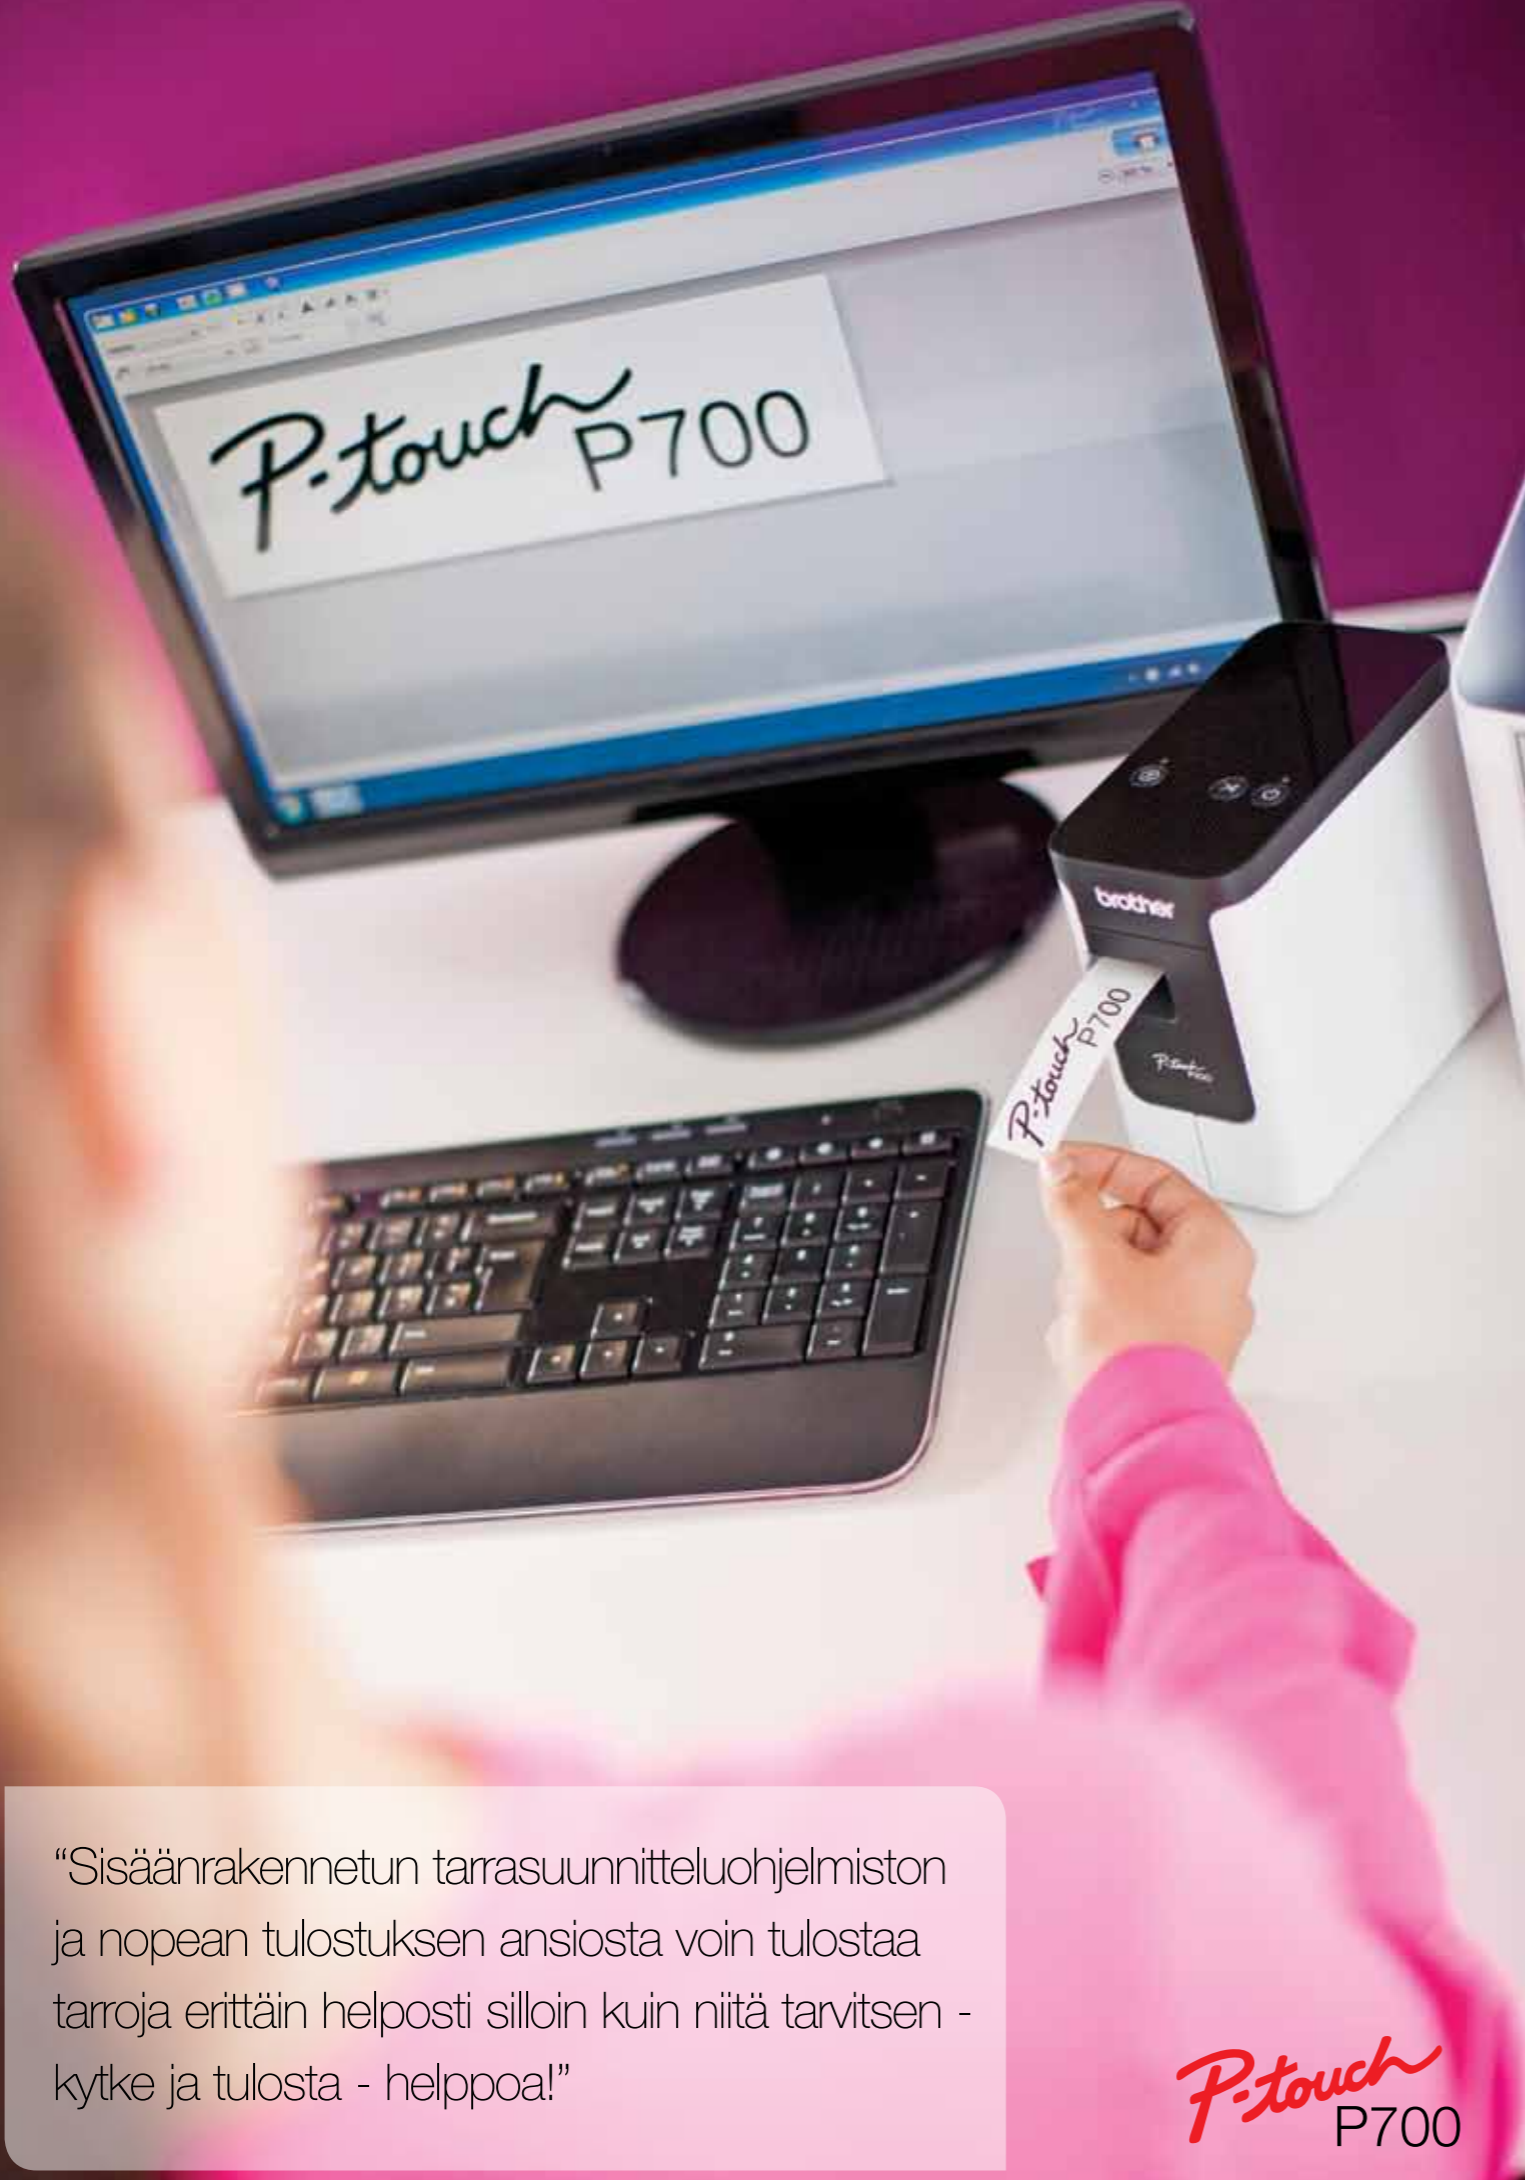

Luo selkeät merkinnät kestävällä P-touch Tze-tarranauhalla

Kotona, toimistossa, koulussa, kaupassa tai missä tahansa työpaikassa on monia käyttökohteita kestäväälle P-touch tarramerkinille. Näistä yleisimpiä ovat:

Tekniset tiedot

Yleistä

Pakkauksen sisältö	PT-P700 tarratulostin 24 mm leveä tarranauha (musta teksti/valkoinen pohja) 4 m Verkkolaite USB-kaapeli Tarrasuunnitteluohjelmisto ja tulostinajuri (CD-ROM) Pika-asennusopas
Kielivalinta	Englanti, Ranska, Saksa, Hollanti, Italia, Espanja, Portugali, Tanska, Norja, Ruotsi, Suomi*, Tšekki*, Unkari*, Puola* *Vain P-touch Editor Lite

P-touch
P700

brother
at your side

Tietokoneen tarratulostin ammattikäyttöön

Liitä tietokoneeseen, suunnittele ja tulosta tarroja toimistosi moniin eri käyttötarkoituksiin.

www.brother.fi

- Windows ja Mac -yhteensopiva
- Tulostinohjaimen asennusta ei tarvita
- Sisältää verkkolaitteen ja USB-kaapelin
- Tulostaa 3.5, 6, 9, 12, 18 & 24 mm leveille tarranauhoille